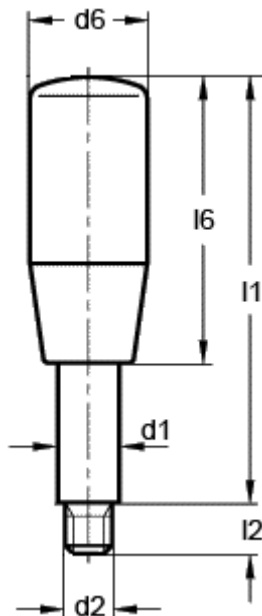

Article number: 20145107

Description: E+G Gear lever handle GN 310-8-63-E

Measures

d1 = 8

d2 = M6

d6 = 18

l1 = 63

l2 = 9

l6 = 40